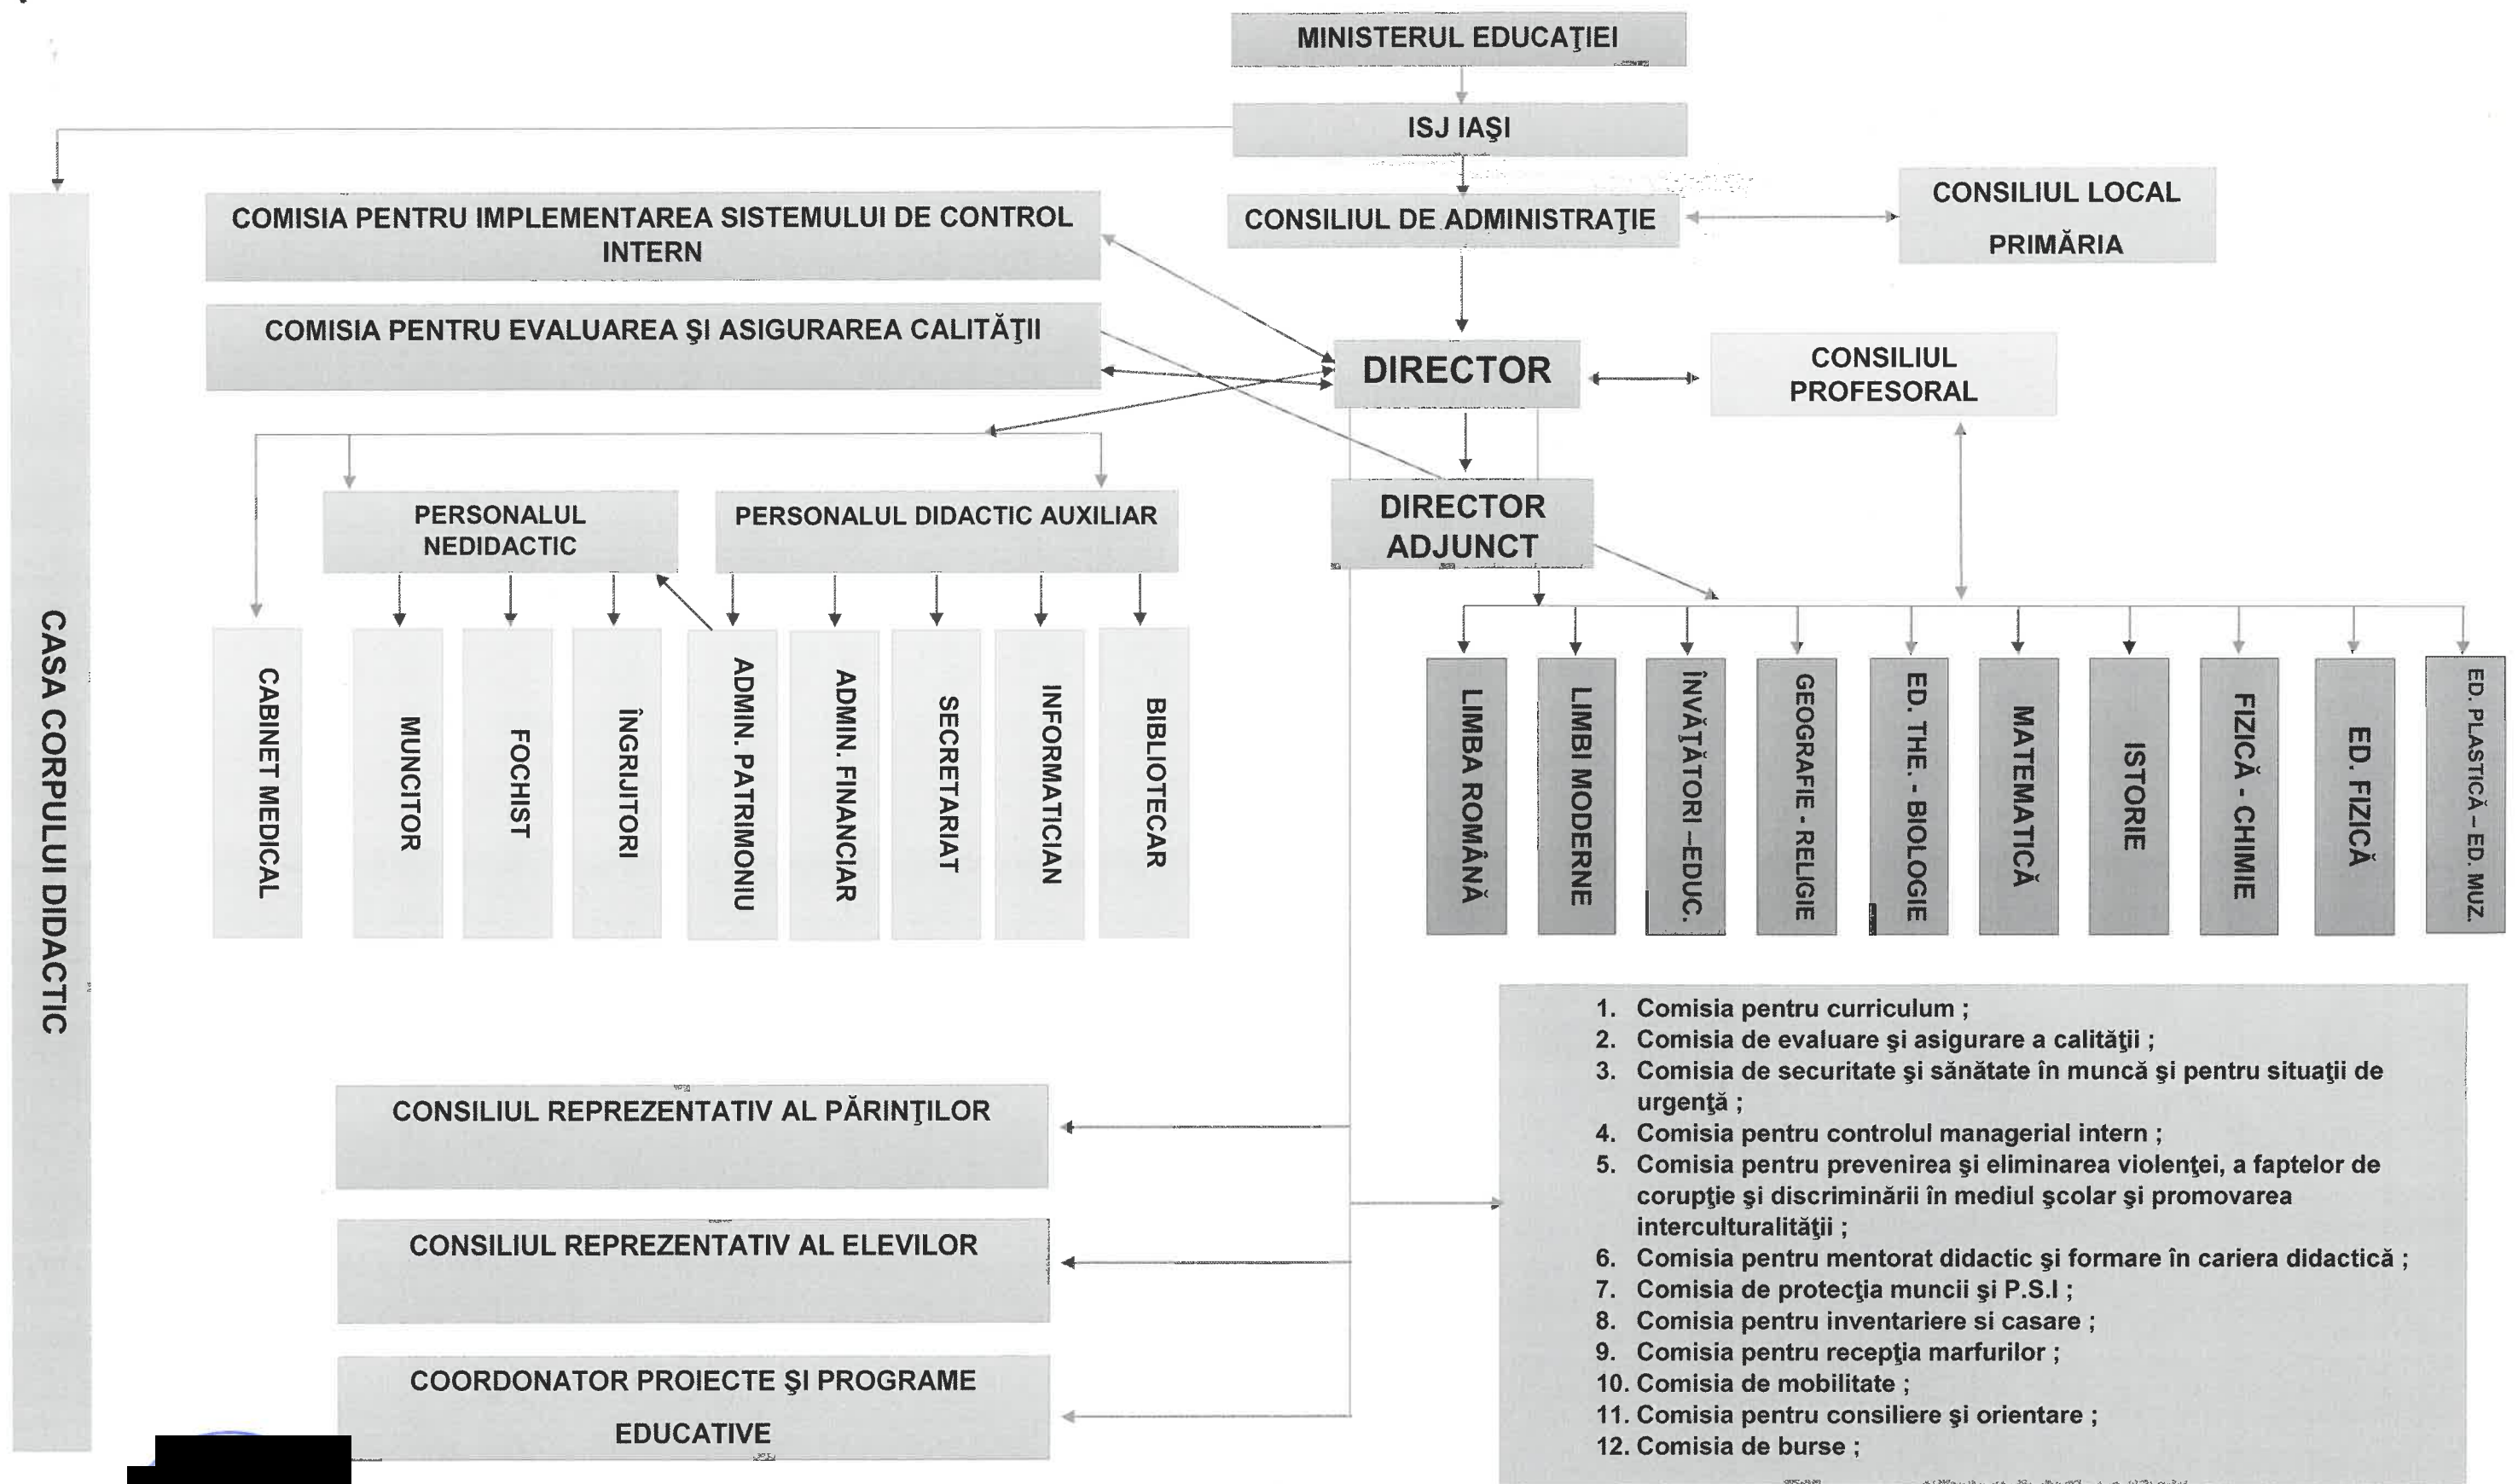

ORGANIGRAMA ȘCOLII GIMNAZIALE GARABET IBRĂILEANU, TG.FRUMOS , JUD. IAȘI

ANUL ȘCOLAR 2022 - 2023

Director,  
 Prof. Chelaru Larisa Mihaela

Director adj,  
 Belei Irina